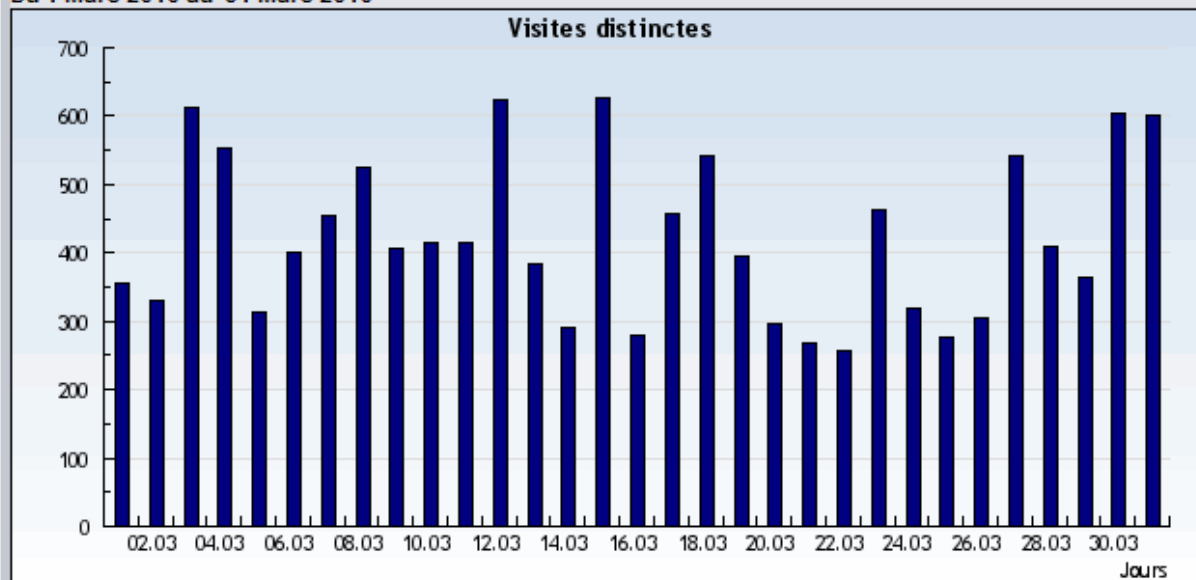

Résultats présentés sous forme d'un diagramme

Du 1 Mars 2010 au 31 Mars 2010

Résultats présentés sous forme d'un tableau

Du 1 Mars 2010 au 31 Mars 2010

Date	Jour	Visites uniques
1/3/2010	Lundi	355
2/3/2010	Mardi	330
3/3/2010	Mercredi	612
4/3/2010	Jeudi	552
5/3/2010	Vendredi	312
6/3/2010	Samedi	402
7/3/2010	Dimanche	455
8/3/2010	Lundi	525
9/3/2010	Mardi	407
10/3/2010	Mercredi	415
11/3/2010	Jeudi	416
12/3/2010	Vendredi	623
13/3/2010	Samedi	383
14/3/2010	Dimanche	292
15/3/2010	Lundi	628
16/3/2010	Mardi	280
17/3/2010	Mercredi	458
18/3/2010	Jeudi	541
19/3/2010	Vendredi	394
20/3/2010	Samedi	296
21/3/2010	Dimanche	268
22/3/2010	Lundi	256
23/3/2010	Mardi	462
24/3/2010	Mercredi	319
25/3/2010	Jeudi	277
26/3/2010	Vendredi	304
27/3/2010	Samedi	542
28/3/2010	Dimanche	408
29/3/2010	Lundi	364
30/3/2010	Mardi	604
31/3/2010	Mercredi	601

13081 Visites uniques