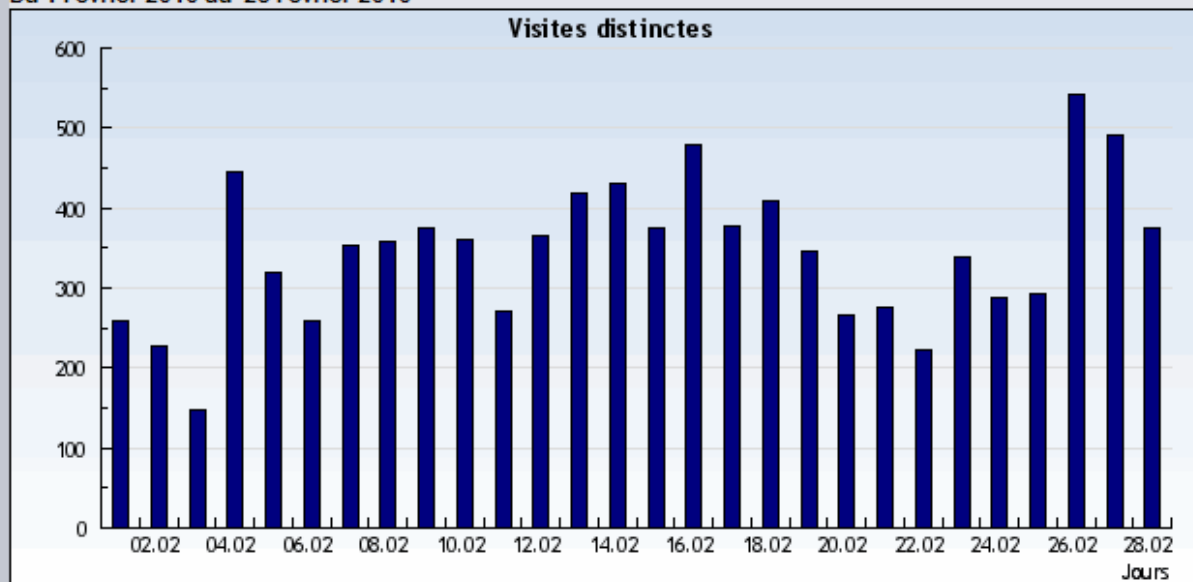

Nom du domaine limechecs.fr

Période Mois

Évaluation: limechecs.fr

Période: Du 1 Février 2010 au 28 Février 2010

Résultats présentés sous forme d'un diagramme

Du 1 Février 2010 au 28 Février 2010

Résultats présentés sous forme d'un tableau

Du 1 Février 2010 au 28 Février 2010

Date	Jour	Visites uniques
1/2/2010	Lundi	260
2/2/2010	Mardi	228
3/2/2010	Mercredi	147
4/2/2010	Jeudi	444
5/2/2010	Vendredi	319
6/2/2010	Samedi	259
7/2/2010	Dimanche	354
8/2/2010	Lundi	357
9/2/2010	Mardi	375
10/2/2010	Mercredi	361
11/2/2010	Jeudi	270
12/2/2010	Vendredi	366
13/2/2010	Samedi	419
14/2/2010	Dimanche	431
15/2/2010	Lundi	375
16/2/2010	Mardi	480
17/2/2010	Mercredi	377
18/2/2010	Jeudi	410
19/2/2010	Vendredi	346
20/2/2010	Samedi	266
21/2/2010	Dimanche	277
22/2/2010	Lundi	222
23/2/2010	Mardi	339
24/2/2010	Mercredi	289
25/2/2010	Jeudi	293
26/2/2010	Vendredi	541
27/2/2010	Samedi	492
28/2/2010	Dimanche	374

9671 Visites uniques