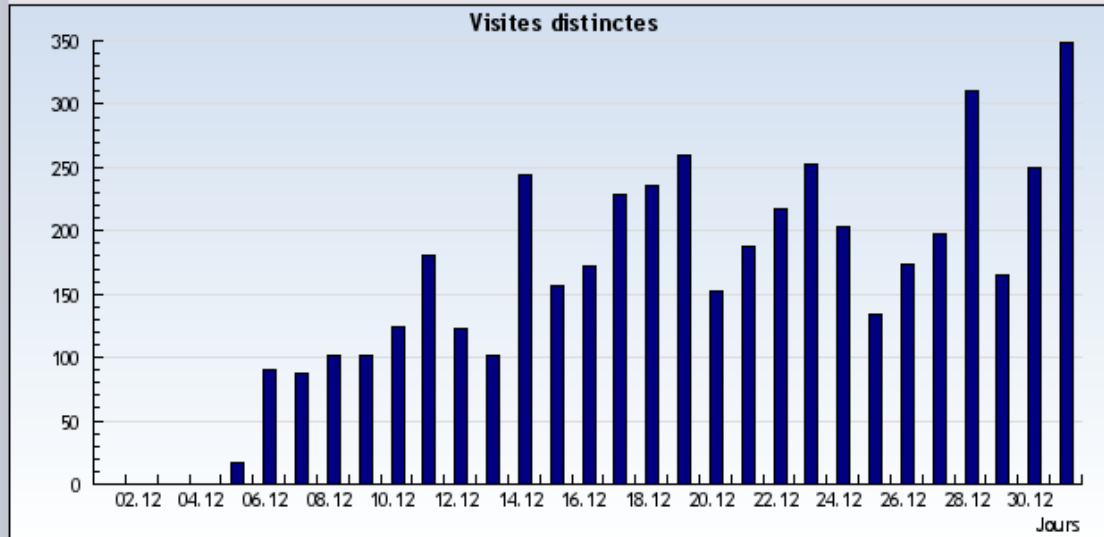

## Évaluation: limechecs.fr

Période: Du 1 Décembre 2009 au 31 Décembre 2009

## Résultats présentés sous forme d'un diagramme

Du 1 Décembre 2009 au 31 Décembre 2009

## Résultats présentés sous forme d'un tableau

Du 1 Décembre 2009 au 31 Décembre 2009

Date	Jour	Visites uniques
1/12/2009	Mardi	0
2/12/2009	Mercredi	0
3/12/2009	Jeudi	0
4/12/2009	Vendredi	0
5/12/2009	Samedi	17
6/12/2009	Dimanche	91
7/12/2009	Lundi	87
8/12/2009	Mardi	102
9/12/2009	Mercredi	101
10/12/2009	Jeudi	124
11/12/2009	Vendredi	181
12/12/2009	Samedi	123
13/12/2009	Dimanche	101
14/12/2009	Lundi	244
15/12/2009	Mardi	156
16/12/2009	Mercredi	172
17/12/2009	Jeudi	229
18/12/2009	Vendredi	236
19/12/2009	Samedi	260
20/12/2009	Dimanche	153
21/12/2009	Lundi	187
22/12/2009	Mardi	217
23/12/2009	Mercredi	253
24/12/2009	Jeudi	203
25/12/2009	Vendredi	134
26/12/2009	Samedi	174
27/12/2009	Dimanche	197
28/12/2009	Lundi	310
29/12/2009	Mardi	165
30/12/2009	Mercredi	250
31/12/2009	Jeudi	349

4816 Visites uniques